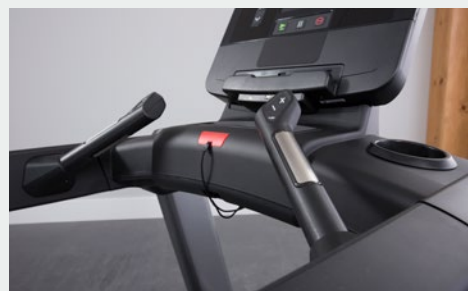

ÁREA DE SUSPENSIÓN LIBRE

El espacio abierto cerca de la consola mejora la comodidad proporcionando más espacio para los corredores y los caminantes.