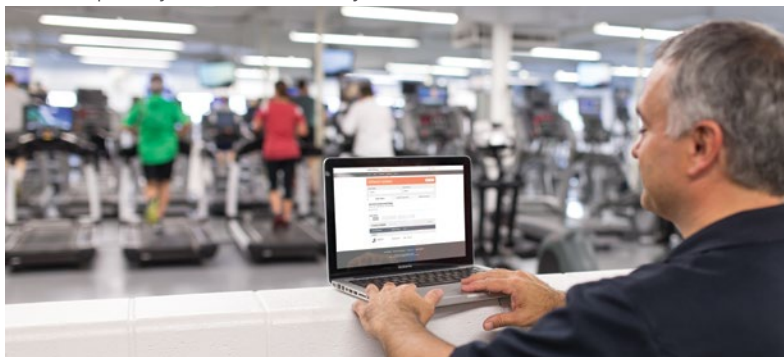

# SERIE INTEGRITY

CINTA DE CORRER DX

La serie Integrity tiene sus raíces en más de 20 años de fiabilidad e innovación. La innovación y la mejora continuas aseguran que este caballo de batalla para cardio siga siendo un artefacto de confianza en las instalaciones de todo el mundo.

## CONSOLA INTEGRITY X

Ofrece una apariencia limpia y una intuitiva pantalla táctil de 7". Las rutinas de ejercicios avanzadas, pero fáciles de hacer, así como la conexión Bluetooth® y NFC mantienen el interés de los usuarios mientras hacen ejercicio. Durante el entrenamiento se puede acceder fácilmente a los botones para ajustar la velocidad y la inclinación.

## SOLUCIONES DIGITALES LFCONNECT

Los datos detallados del equipo ofrecen información valiosa sobre los hábitos de las personas que hacen ejercicio, las necesidades del personal y sugerencias sobre la disposición del equipo. El servicio digital LFCconnect™ Protect permite a los profesionales de servicio de Life Fitness monitorear proactivamente el equipo y alertarlo a usted sobre problemas o necesidades de mantenimiento preventivo. La conexión inalámbrica le permite aprovechar las ventajas de estas soluciones LFCconnect.