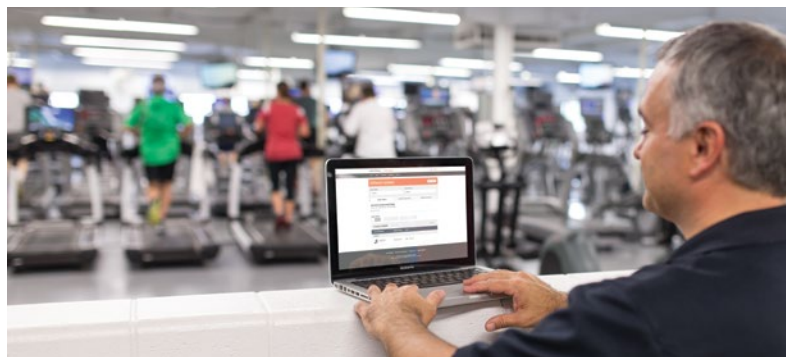

SERIE INTEGRITY

CINTA DE CORRER SC

La serie Integrity tiene sus raíces en más de 20 años de fiabilidad e innovación. La innovación y la mejora continuas aseguran que este caballo de batalla para cardio siga siendo un artefacto de confianza en las instalaciones de todo el mundo.

CONSOLA INTEGRITY C

Ofrece simplicidad para las personas que solo quieren subirse y empezar a hacer ejercicio. La pantalla LED, grande y sencilla de entender, facilita la navegación. Durante el entrenamiento se puede acceder fácilmente a los botones para ajustar la velocidad y la inclinación.