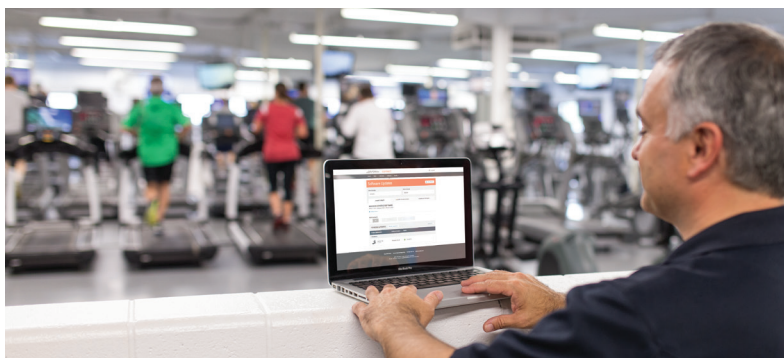

CONSOLA INTEGRITY X

Ofrece una apariencia limpia y una intuitiva pantalla táctil de 7 in. Los ejercicios avanzados, pero fáciles de hacer, así como la conexión Bluetooth® y NFC mantienen entretenidos a los usuarios. Se puede acceder fácilmente a los botones para ajustar la resistencia durante el entrenamiento.