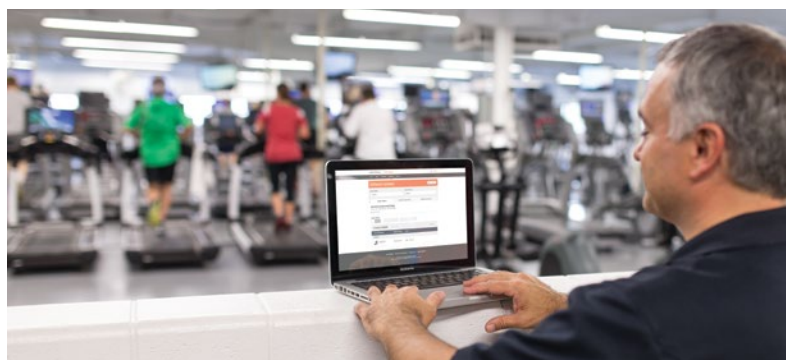

## CONSOLA INTEGRITY C

Ofrece simplicidad para las personas que solo quieren llegar y ejercitar. La pantalla LED, grande y directa, facilita la navegación. Se puede acceder fácilmente a los botones para ajustar la resistencia durante el entrenamiento.

MANIJAS DE AGARRE ERGONÓMICO

Las manijas móviles son cómodas y ofrecen facilidades para el monitoreo de la frecuencia cardíaca.

PEDALES ANTIDESLIZANTES GRANDES

Los pedales grandes, de 38 cm, ofrecen muchas opciones de ubicación de pies para los usuarios. La superficie antideslizante de los pedales es fácil de limpiar.