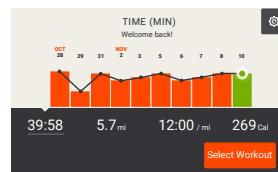

ESPECIFICACIONES DE LA CONSOLA

PANTALLA	FS4
Pantalla táctil LCD a color de 7"	•
RUTINAS	
Número de rutinas	10
Cargas de rutinas personalizadas LFA*	•
Feedback de rutina: Nivel, tiempo, velocidad (mph, km/h, rpm), ritmo, distancia, Ritmo cardíaco, objetivo del ritmo cardíaco, calorías, METs	•
CARACTERÍSTICAS ESPECIALES	
Datos del historial de rutina*	•
Conexión sin cables	•
Compatibilidad de la aplicación mediante la aplicación LF-connect (descargar de iTunes® App Store o Google Play™)	•
Monitorización proactiva de LFconnect Protect*	•
Soporte de entretenimiento de dispositivo inteligente	•
Compatibilidad de dispositivo móvil: Proximidad Bluetooth®, NFC	•
Carga mediante puerto USB	•
GARANTÍA DE LA CONSOLA	
3 años para piezas eléctricas y mecánicas (pilas de 3V no incluidas); 1 año de mano de obra (las garantías fuera de los EE. UU. pueden variar)	•

*Necesita una conexión sin cables

CONSOLA INTERACTIVA

Pantalla con indicador intuitivo.

Consulte el historial de su rutina e intente mejorar los resultados.

Las actualizaciones a medida hacen que las rutinas sigan siendo interesantes y entretenidas.