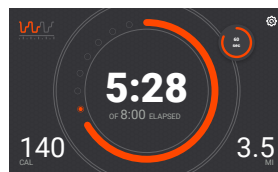

ESPECIFICACIONES DE LA CONSOLA

PANTALLA	FS4
Pantalla táctil LCD a color de 7"	•
RUTINAS	
Número de rutinas	10
Cargas de rutinas personalizadas LFA*	•
Feedback de rutina: Nivel, tiempo, velocidad (mph, km/h, rpm), ritmo, distancia, Ritmo cardíaco, objetivo del ritmo cardíaco, calorías, METs	•
CARACTERÍSTICAS ESPECIALES	
Datos del historial de rutina*	•
Conexión sin cables	•
Compatibilidad de la aplicación mediante la aplicación LF-connect (descargar de iTunes® App Store o Google Play™)	•
Monitorización proactiva de LFconnect Protect*	•
Soporte de entretenimiento de dispositivo inteligente	•
Compatibilidad de dispositivo móvil: Proximidad Bluetooth®, NFC	•
Carga mediante puerto USB	•
GARANTÍA DE LA CONSOLA	
3 años para piezas eléctricas y mecánicas (pilas de 3V no incluidas); 1 año de mano de obra (las garantías fuera de los EE. UU. pueden variar)	•

*Necesita una conexión sin cables

CONSOLA INTERACTIVA

Pantalla con indicador intuitivo.