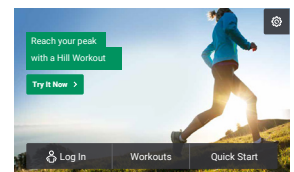

*Necesita una conexión sin cables

CONSOLA INTERACTIVA

Pantalla con indicador intuitivo.

Consulte el historial de su rutina e intente mejorar los resultados.

Las actualizaciones a medida hacen que las rutinas sigan siendo interesantes y entretenidas.